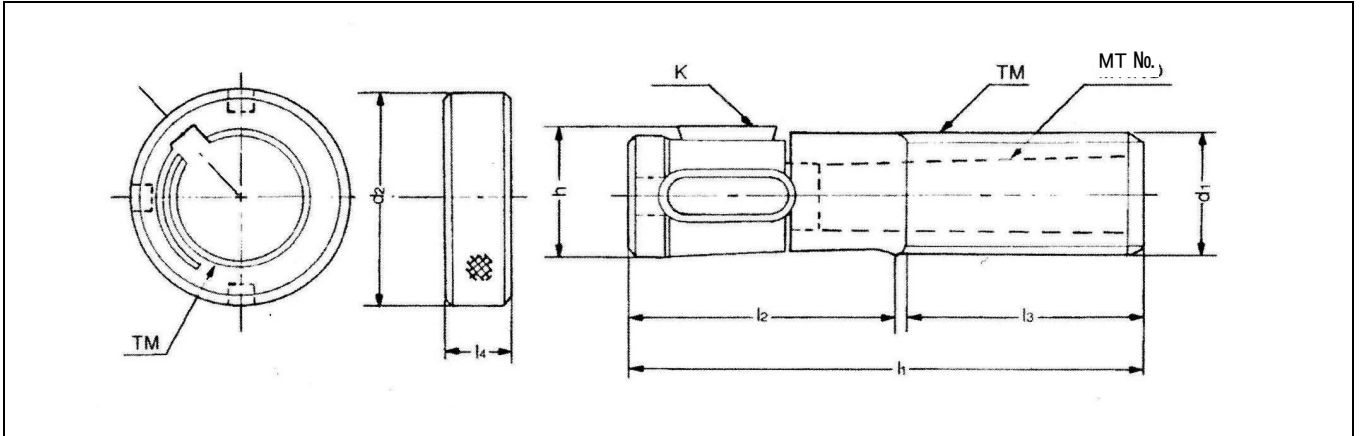

アジャスタブルアダプター

CODE	d1	d2	TM	MT No.	l ₁	l ₂	l ₃	l ₄	K	h
TM116	16	25	16 × 2	1	76	38	36	10	4 × 16	17.5
119	19	32	19 × 2							20.5
122	22		32	22 × 2	2	92	48	41	5 × 19	24.0
222		28.0								
126	26	40	26 × 2	1	117	67	48	5 × 22	28.0	
226	28		28 × 2						30.0	
128		32	45	32 × 2	2	143	76	64	6 × 25	34.4
228	37.4									
232	35	48	35 × 2	3	13	76	64	8 × 32	44.8	
332				50.8						
235	42	58	42 × 2	2	15	76	64	8 × 32	44.8	
335				50.8						
342	48	68	48 × 2	3	15	76	64	8 × 32	44.8	
442				50.8						
348	48	68	48 × 2	3	15	76	64	8 × 32	44.8	
448				50.8						

※ その他寸法及びロングタイプもあります。