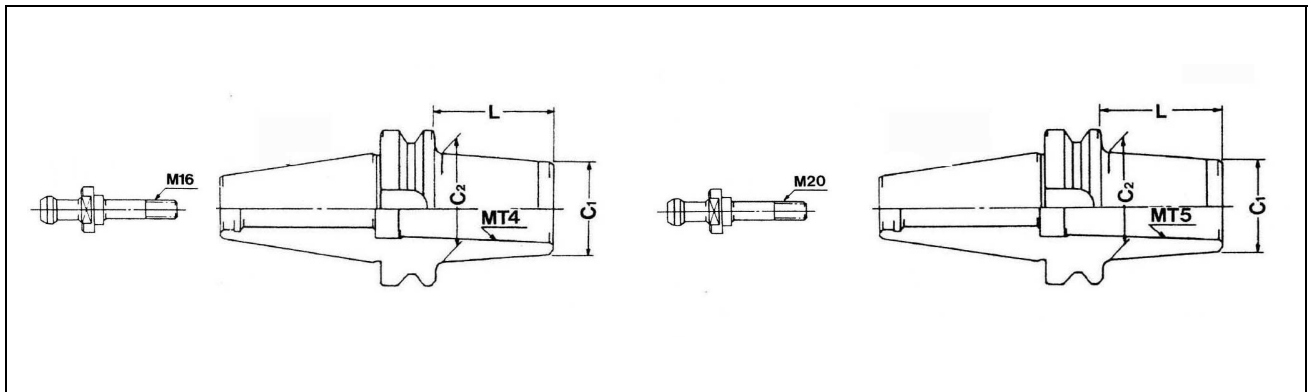

ATC 用モールステーパ－ホルダーB型 ロングプルボルト式 (MTBP)

引きねじはロングプルスタッドボルト式
●プルボルト・MASI 即納品あります。
プルボルトは別売です。

CODE	MT No.	※ L (ツバ下)	C1	C2	質量 kg
BT50-MTBP4- 50	4	50	46	60	4.5
-100		100			5.0
-150		150			5.5
-200		200			6.0
-250		250			7.0
-300		300			8.0
-MTBP5- 50	5	50	60	70	4.5
-100		100			5.0
-150		150			6.0
-200		200			7.0
-250		250			8.5
-300		300			9.5