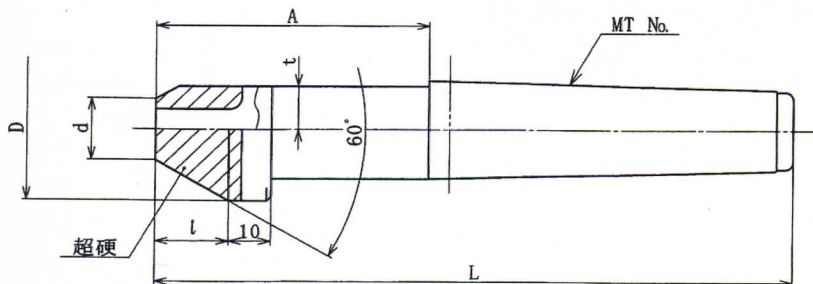

傘型超硬固定センター 傘型超硬固定ハーフセンター

傘型超硬固定センター

呼び	MT No.	D	d	l	L
MT3 - φ35	MT3	35	15	17.3	130
MT3 - φ50		50	30		
MT3 - φ65		65	45		
MT3 - φ80		80	60		
MT4 - φ35	MT4	35	15		160
MT4 - φ50		50	30		
MT4 - φ65		65	45		
MT4 - φ80		80	60		

傘型超硬固定ハーフセンター

呼び	MT No.	D	d	l	L	t	A
MT3 - φ35 - 12.5	MT3	35	15	17.3	150	12.5	64
MT3 - φ50 - 20		50	30			20	
MT3 - φ65 - 27.5		65	45			27.5	
MT3 - φ80 - 35		80	60			35	
MT4 - φ35 - 12.5	MT4	35	15		180	12.5	71
MT4 - φ50 - 20		50	30			20	
MT4 - φ65 - 27.5		65	45			27.5	
MT4 - φ80 - 35		80	60			35	