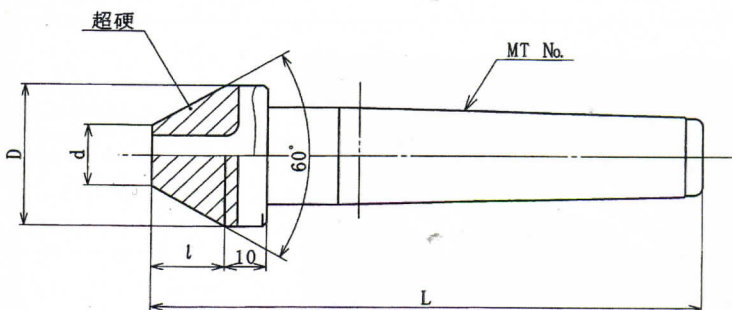

傘型超硬固定センター 傘型超硬固定ハーフセンター

傘型超硬固定センター

呼び	MT No.	D	d	l	L
MT3 - φ35	MT3	35	15	17.3	130
MT3 - φ50		50	30		
MT3 - φ65		65	45		
MT3 - φ80		80	60		
MT4 - φ35	MT4	35	15		160
MT4 - φ50		50	30		
MT4 - φ65		65	45		
MT4 - φ80		80	60		

傘型超硬固定ハーフセンター

呼び	MT No.	D	d	l	L	t	A
MT3 - φ35 - 12.5	MT3	35	15	17.3	150	12.5	64
MT3 - φ50 - 20		50	30			20	
MT3 - φ65 - 27.5		65	45			27.5	
MT3 - φ80 - 35		80	60			35	
MT4 - φ35 - 12.5	MT4	35	15		180	12.5	71
MT4 - φ50 - 20		50	30			20	
MT4 - φ65 - 27.5		65	45			27.5	
MT4 - φ80 - 35		80	60			35	