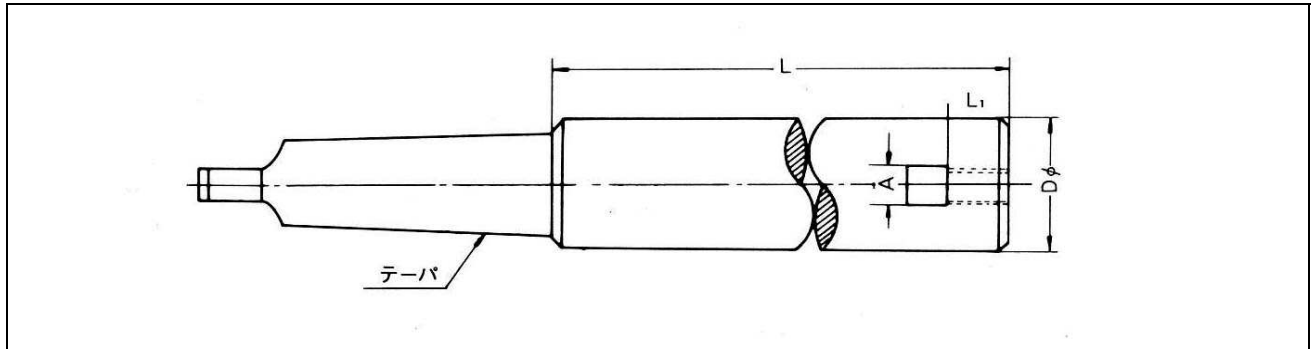

# ストップボーリングバー

CODE	MT No.	D	A	L	L1	
MT2 × 10 × L	2	10	4	150	6	
× 12 × L		12	5			
× 14 × L		6	14		8	
× 15 × L			15			
× 16 × L			16			
× 18 × L		8	18		10	
× 20 × L			20			
MT3 × 15 × L	3	15	6	150 200	8	
× 18 × L		8	18		10	
× 20 × L			20			
× 22 × L		10	22		15	
× 24 × L			24			
× 25 × L			25			
MT4 × 20 × L	4	20	8	200 250	15	
× 24 × L		10	24			20
× 25 × L			25			
× 28 × L		13	28	20		
× 30 × L			30			
× 34 × L			34			
× 35 × L			35			
× 38 × L		16	38	25		
× 40 × L			40			
× 45 × L			45			
MT5 × 35 × L	5	35	13	200 250 300	20	
× 40 × L		16	40			25
× 45 × L			45			
× 50 × L		19	50		20	
× 60 × L			60			
MT6 × 40 × L	6	40	13	25		
× 50 × L		16	50		20	
× 60 × L			19			60
× 70 × L		70				

※ 表外寸法も在庫有り 東芝、倉敷、池貝、野村コッター穴付規格外も在庫有ります。