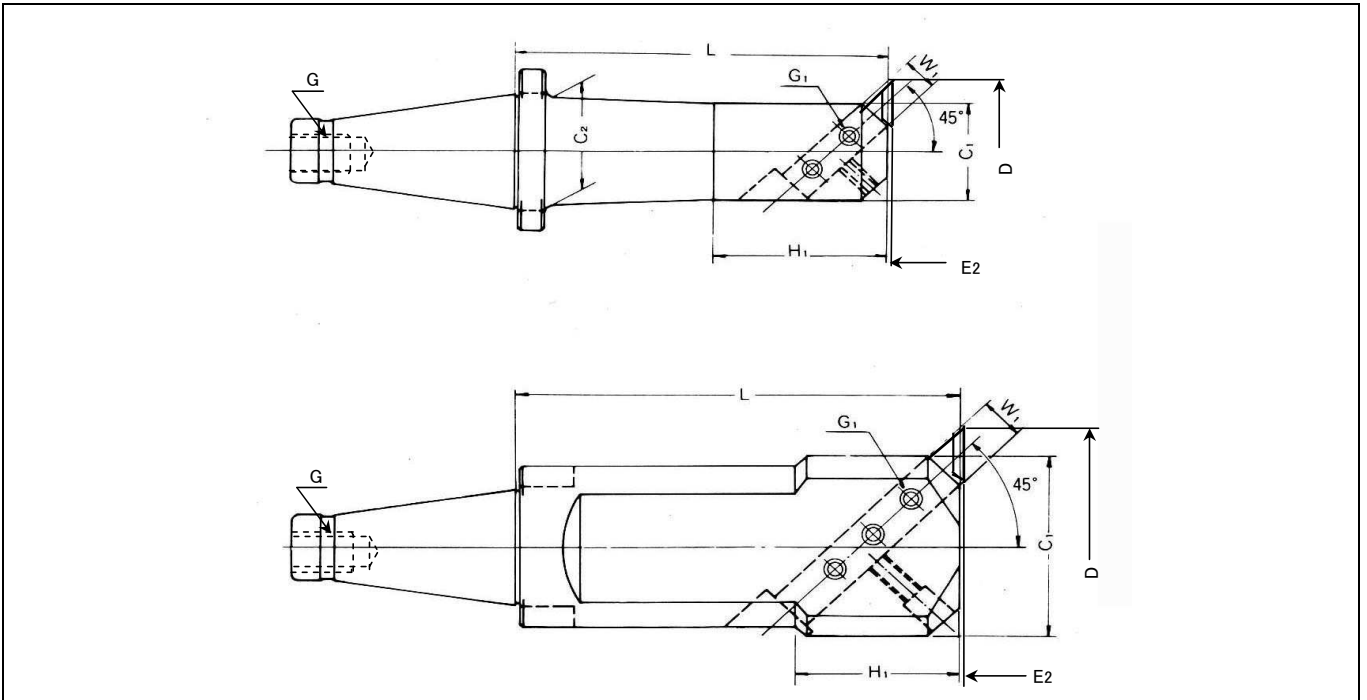

NT50 ボーリングバー 角バイト式A型(45°)

呼び	D		L	C1	C2	E2	G1	H1	M1	W1	G	
	MIN	MAX										
NT50 ^W -BSA25 -120	25	38	120	20	22	1	M 6	35	100	8	1"UNC 又は M24	
-BSA30 -150	30	42	150	24	26	1.6		40	130			
-BSA38 -165	38	52	165	30	33	2.6	M 8	50	145	10		
-BSA42 -195	42	56	195	34	37	2		60	175			
-BSA50 -165	50	65	165	40	44	3	M10	65	145	13		
-225			225					205				
-BSA62 -180	62	90	180	50	56	2		80	160	16		
-255			255					235				
-BSA72 -195	72	110	195	60	66	2.4		M12	95	175		19
-285			285						265			
-BSA90 -210	90	125	210	75	80	4	110		190	25		
-300			300				280					
-BSA105-195	105	160	195	90	-	3	M12	130	-	25		
-285			285		94							
-BSA130-255	130	190	255	110	-	6		85	-			