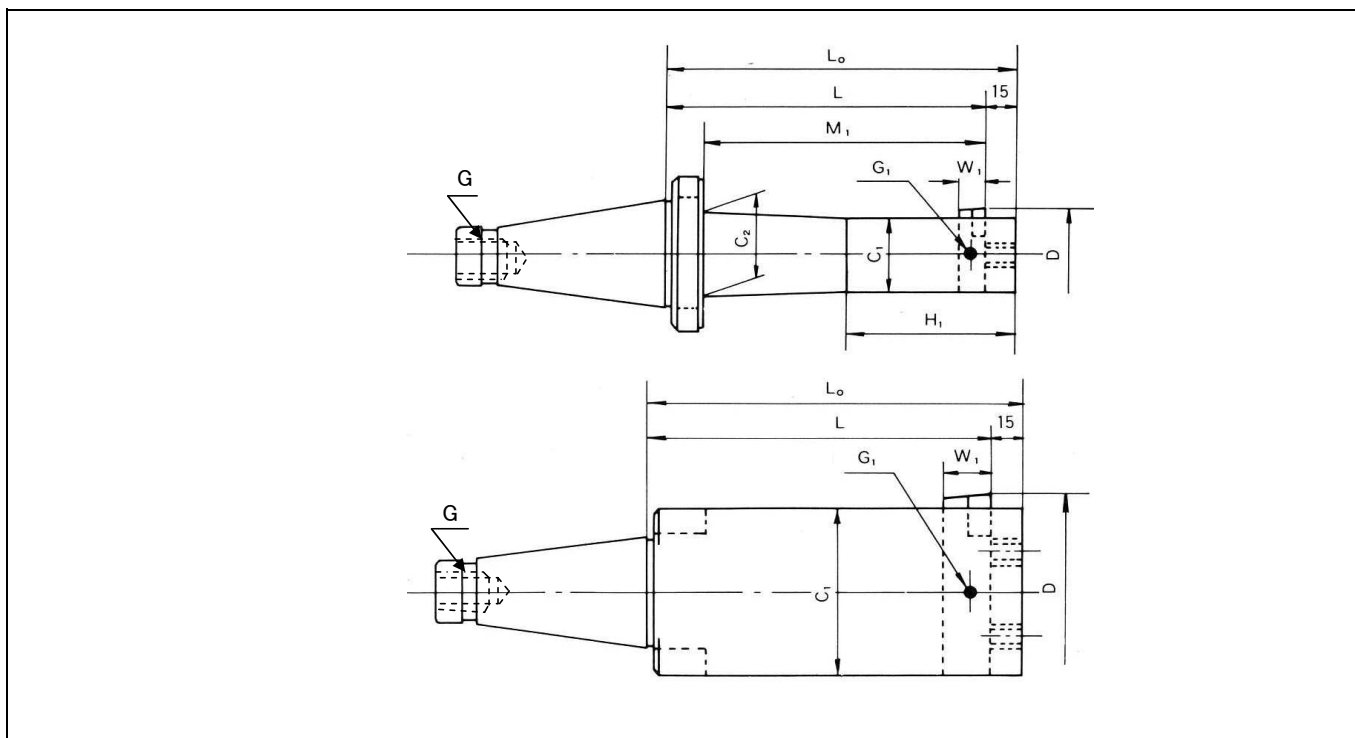

# NT50 ボーリングバー 角バイト式B型(90°)

CODE	D		L	L <sub>0</sub>	C <sub>1</sub>	C <sub>2</sub>	G <sub>1</sub>	H <sub>1</sub>	M <sub>1</sub>	W <sub>1</sub>	G
	MIN	MAX									
NT50 $\frac{1}{2}$ -BSB25 -120	25	52	120	135	20	22	M 8	35	100	8	1"UNC 又は M24
-BSB38 -165	38	70	165	180	30	33	M10	55	145	10	
-BSA50 -165	50	90			40	44		70	205	13	
-225			180	195	50	56		80	160	16	
-BSB62 -180	62	115	255	270				235	175		
-255			195	210	60	66	95	265			
-BSB72 -195	72	135	285	300			75	80	115	190	
-285			210	225	75	80	M12	115	280	25	
-BSB90 -210	90	150	300	315					-		
-300			195	210	90	94	135	-	-		
-BSB105-195	105	190	285	300			-	-	-		
-285			255	270	110	-	60	-	-		
-BSB130-255	130	260	255	270	110	-	60	-	-	-	