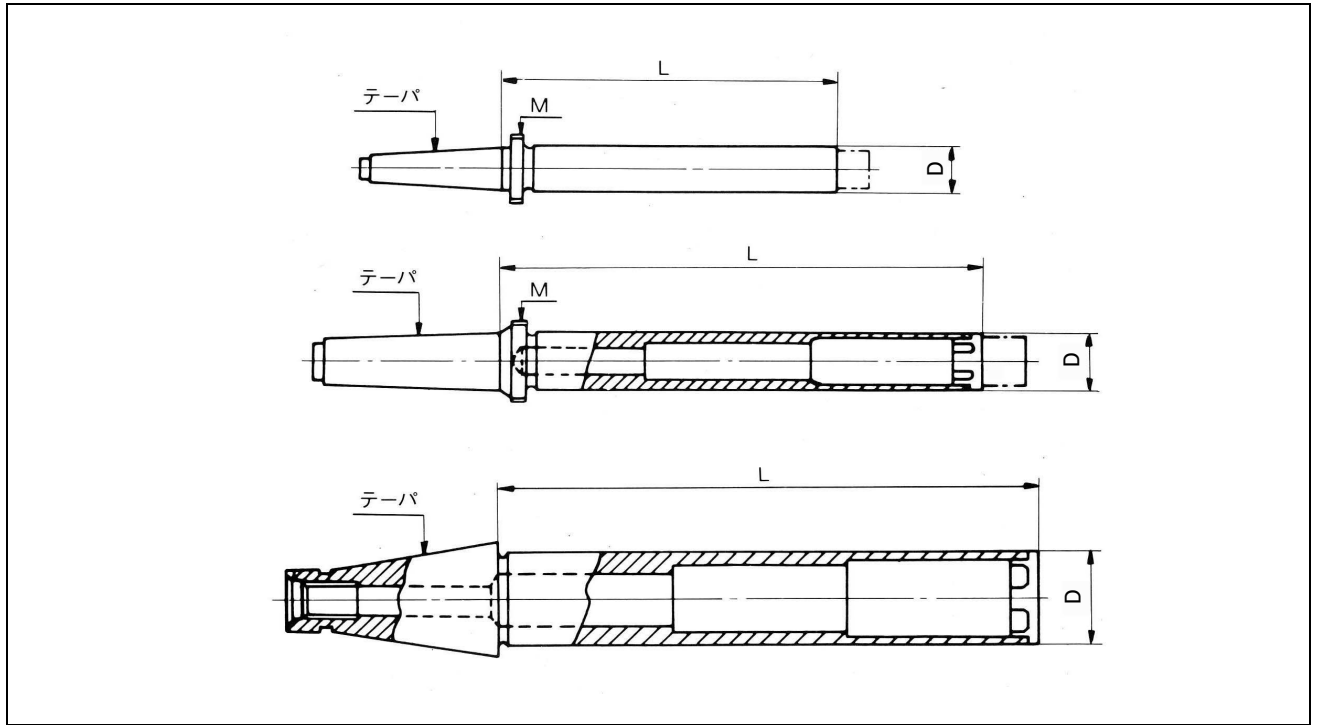

# テストバー

- ・高精度
- ・JQA検査書付き

呼び	L	D	M
MT0	100	12	M15 × 1
1			
2	175	24	M27 × 1
3	235	32	M36 × 1.5
4	335	40	M48 × 1.5
5			
6		63	
NT30W	235	32	
40U	335	40	
45U		63	
50U			
BT30	200	30	
BT40	300	40	
BT50		50	