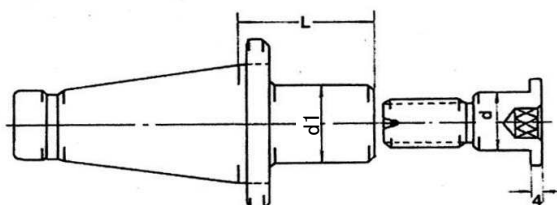

# メタルソーアーバー (NT)

呼び	d	d1	L
NT40U(M)-MPC15.875- 60	15.875	25	60
- 105			105
NT50U(M)-MPC15.875- 75			75
- 120			120
NT40U(M)-MPC25.4 - 60	25.4	40	60
- 105			105
NT50U(M)-MPC25.4 - 75			75
- 120			120