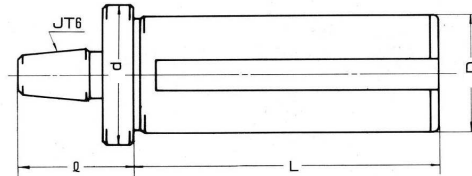

# NC用ドリルチャックアーバー

## NC用ドリルチャックアーバー

1本あればストレートドリルの使用に楽。

CODE	D	L	l	d
JT6-25	25	70	36	34
-25.4	25.4			40
-32	32	43		
-35	35	90	30	48
-40	40			53
-45	45			