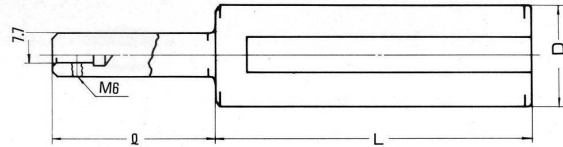

NC用センタードリルソケット

NC用センタードリルソケット

ターレットにセンタードリルを付けとけばセンターもみがラクラク。

CODE	D	L	φ
φ7.7 -25	25	70	50
-25.4	25.4		
-32	32	90	
-35	35	100	
-40	40		
-45	45		