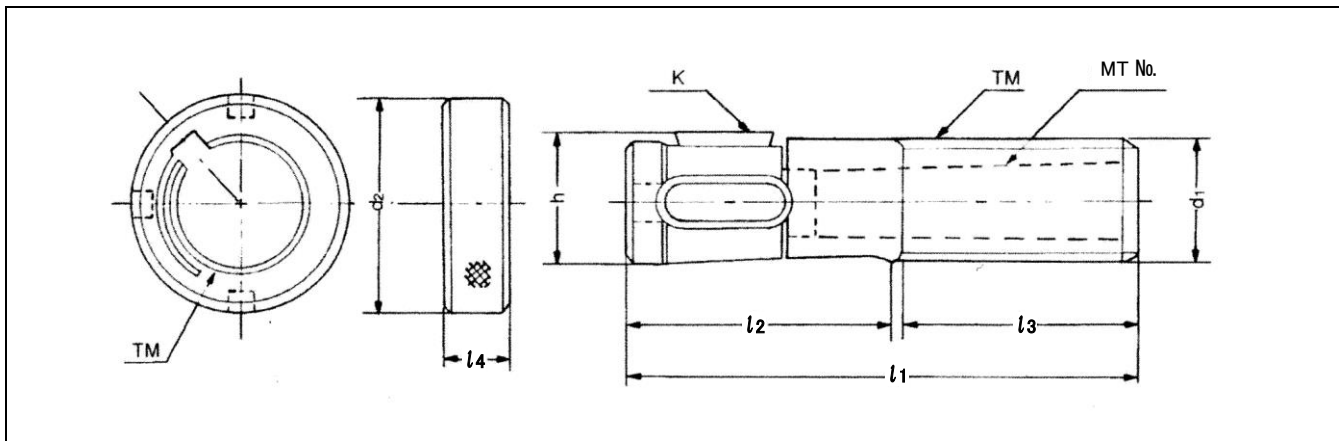

アジャスタブルアダプター※

CODE	d1	d2	TM	MT No.	l1	l2	l3	l4	K	h
TM116	16	25	16 × 2	1	76	38	36	10	4 × 16	17.5
119	19	19 × 2	20.5							
122	22	32	22 × 2	2	92	48	41	12	5 × 19	24.0
222										28.0
126	26	40	26 × 2	1	117	67	48	6 × 25	30.0	28.0
226	28		28 × 2							34.4
128	32	45	32 × 2	2	143	76	64	13	8 × 32	37.4
228										3
232	35	58	42 × 2	3	15	76	64	15	8 × 32	50.8
332	48									
235	42	68	48 × 2	3	15	76	64	15	8 × 32	50.8
335										
342	48	68	48 × 2	4	15	76	64	15	8 × 32	50.8
442										
348										
448										

その他寸法及びロングタイプもあります。