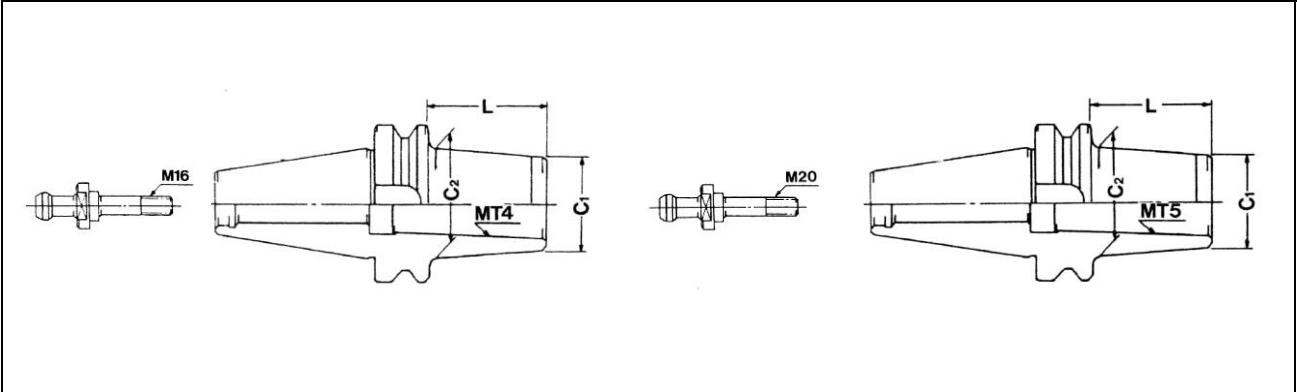

ATC用モールステーパーホルダー B型 ロングプルボルト式 (MTBP)

引きねじはロングプルスタッドボルト式
●プルボルト・MASI 即納品あります。
プルボルトは別売です。

CODE	MT No.	※ L (ツバ下)	C1	C2	質量 kg
BT50-MTBP4- 50	4	50	46	60	4.5
-MTBP4-100		100			5.0
※ -MTBP4-150		150			5.5
-MTBP4-200		200			6.0
※ -MTBP4-250		250			7.0
-MTBP4-300		300			8.0
BT50-MTBP5- 50	5	50	60	70	4.5
-MTBP5-100		100			5.0
※ -MTBP5-150		150			6.0
-MTBP5-200		200			7.0
※ -MTBP5-250		250			8.5
-MTBP5-300		300			9.5