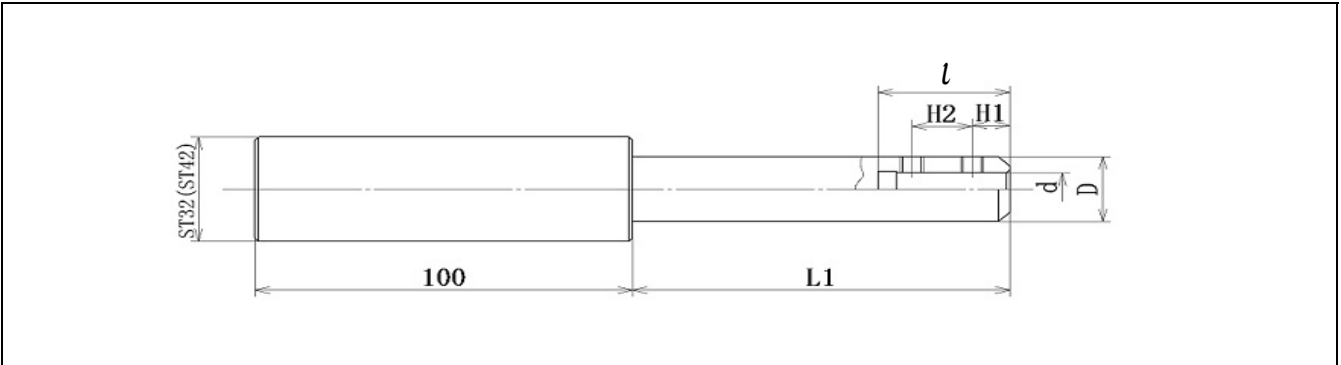

ハイミーリングチャック用 S 軸サイドロックホルダー

CODE	d	D	H ₁	H ₂	l	L ₁
ST32-SLA 6- 30	6	20	10	15	35	30
-SLA 6-100						100
-SLA 6-150						150
-SLA 6-200						200
ST32-SLA 8- 30	8	20	10	16	35	30
-SLA 8-100						100
-SLA 8-150						150
-SLA 8-200						200
-SLA 8-250						250
ST32-SLA10- 30	10	22	12	18	45	30
-SLA10-100						100
-SLA10-150						150
-SLA10-200						200
-SLA10-250						250
-SLA10-300						300
ST32-SLA12- 30	12	25	15	20	50	30
-SLA12-100						100
-SLA12-150						150
-SLA12-200						200
-SLA12-250						250
-SLA12-300						300
ST32-SLA16- 30	16	32	15	25	60	30
-SLA16-100						100
-SLA16-150						150
-SLA16-200						200
-SLA16-250						250
-SLA16-300						300