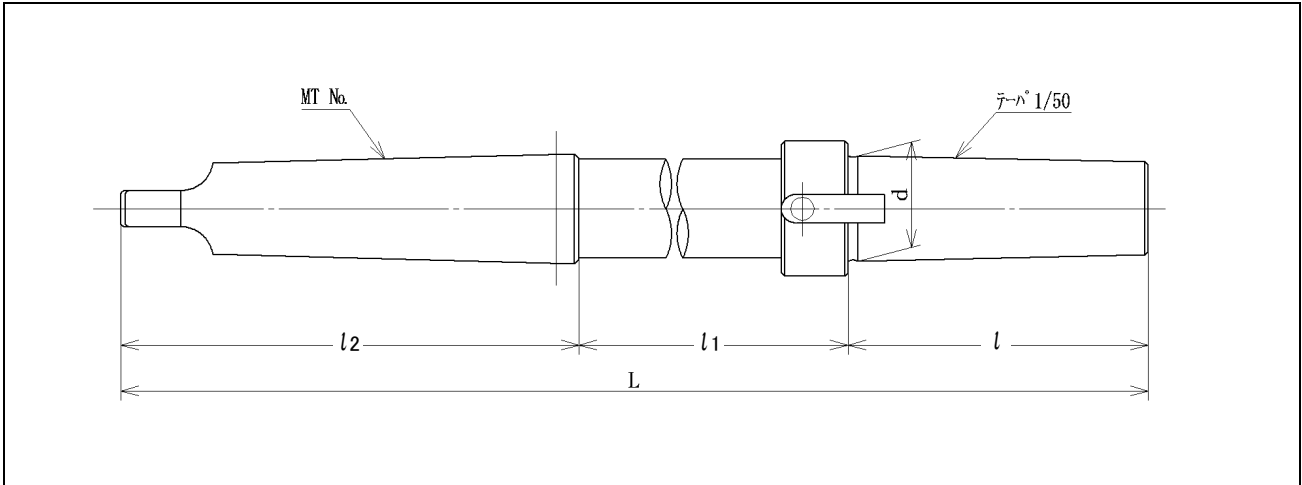

シェルリーマ用アーバー

呼び	シェルリーマ径	MT No.	d	L	l	l ₁	l ₂
MT2 - 20 ~ 23	20 ~ 23	MT 2	12	280	50	150	80
MT3 - 24 ~ 32	24 ~ 32	MT 3	15	310	60	151	99
MT4 - 33 ~ 40	33 ~ 40	MT 4	20	340	70	146	124
MT4 - 41 ~ 50	41 ~ 50		25	370	80	166	
MT5 - 51 ~ 62	51 ~ 62	MT 5	32	400	90	154	156
MT5 - 63 ~ 75	63 ~ 75		38	430	100	174	
MT5 - 76 ~ 88	76 ~ 88		44	460	110	194	
MT5 - 89 ~ 100	89 ~ 100		50	490	120	214	