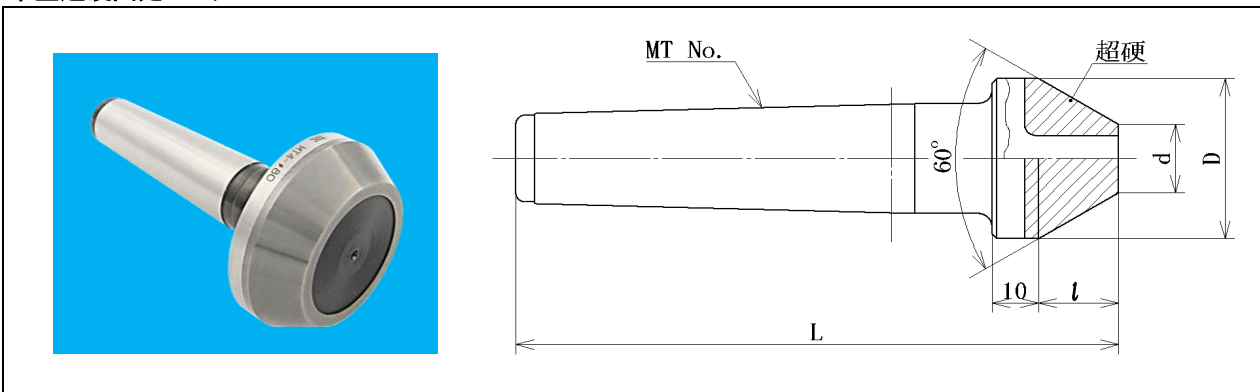

傘型超硬固定センター 傘型超硬固定ハーフセンター

傘型超硬固定センター

呼び	MT No.	D	d	l	L
MT3 - φ35	MT3	35	15	17.3	130
MT3 - φ50		50	30		
MT3 - φ65		65	45		
MT3 - φ80		80	60		
MT4 - φ35	MT4	35	15		160
MT4 - φ50		50	30		
MT4 - φ65		65	45		
MT4 - φ80		80	60		

傘型超硬固定ハーフセンター

呼び	MT No.	D	d	l	L	t	A
MT3 - φ35 - 12.5	MT3	35	15	17.3	150	12.5	64
MT3 - φ50 - 20		50	30			20	
MT3 - φ65 - 27.5		65	45			27.5	
MT3 - φ80 - 35		80	60			35	
MT4 - φ35 - 12.5	MT4	35	15		180	12.5	71
MT4 - φ50 - 20		50	30			20	
MT4 - φ65 - 27.5		65	45			27.5	
MT4 - φ80 - 35		80	60			35	