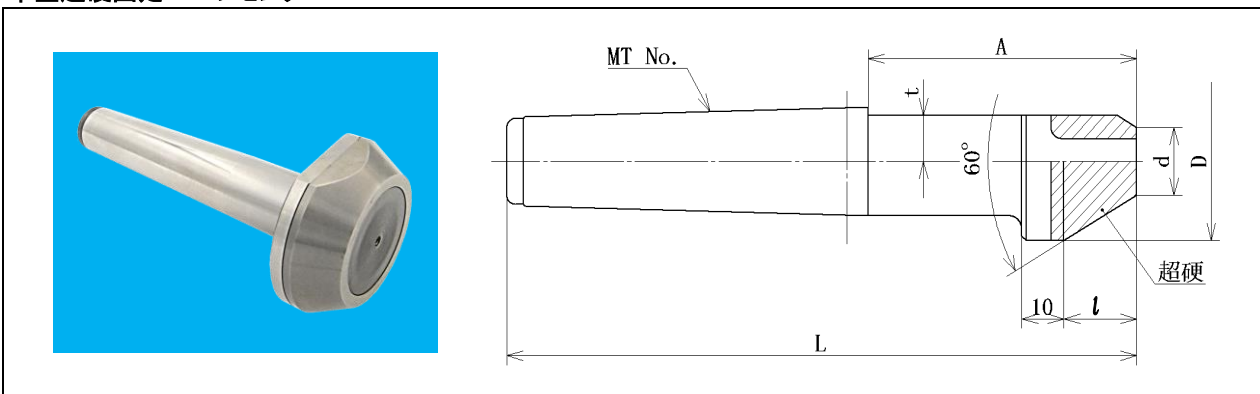

傘型超硬固定センター 傘型超硬固定ハーフセンター

傘型超硬固定センター

呼び	MT No.	D	d	l	L
MT3 - φ35	MT3	35	15	17.3	130
MT3 - φ50		50	30		
MT3 - φ65		65	45		
MT3 - φ80		80	60		
MT4 - φ35	MT4	35	15		160
MT4 - φ50		50	30		
MT4 - φ65		65	45		
MT4 - φ80		80	60		

傘型超硬固定ハーフセンター

呼び	MT No.	D	d	l	L	t	A
MT3 - φ35 - 12.5	MT3	35	15	17.3	150	12.5	64
MT3 - φ50 - 20		50	30			20	
MT3 - φ65 - 27.5		65	45			27.5	
MT3 - φ80 - 35		80	60			35	
MT4 - φ35 - 12.5	MT4	35	15		180	12.5	71
MT4 - φ50 - 20		50	30			20	
MT4 - φ65 - 27.5		65	45			27.5	
MT4 - φ80 - 35		80	60			35	