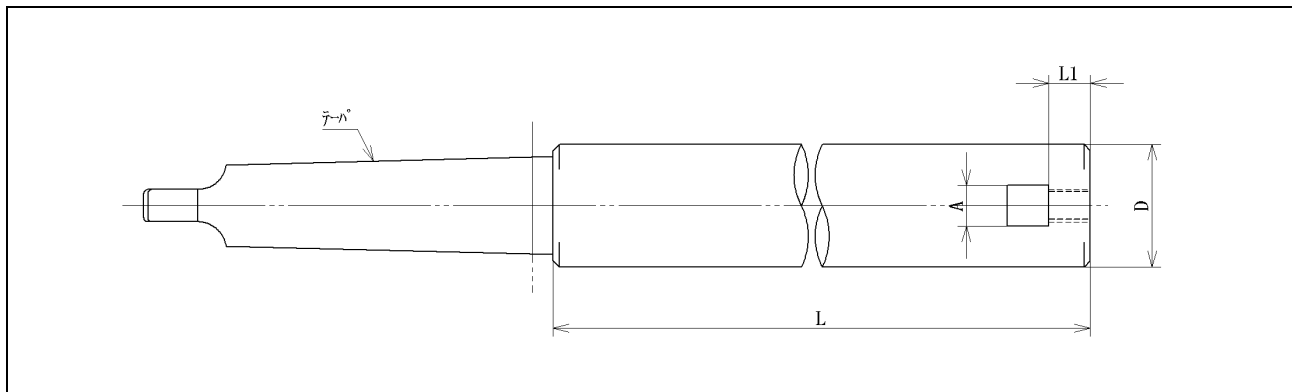

# スタップボーリングバー

呼び	MT No.	D	A	L	L1	
MT2 - 10 - L	2	10	4	150	6	
- 12 - L		12	5			
- 14 - L		6	14		8	
- 15 - L			15			
- 16 - L			16			
- 18 - L		8	18		10	
- 20 - L			20			
MT3 - 15 - L	3		15	6		150
- 18 - L		18	8	200		
- 20 - L		20			10	10
- 22 - L		22				
- 24 - L		24				
- 25 - L		25				
MT4 - 20 - L	4	20	8	200	15	
- 24 - L		24	10			
- 25 - L		25				
- 28 - L		28		13	200	
- 30 - L		30				
- 34 - L		34				
- 35 - L		35				
- 38 - L		38	16	250		
- 40 - L		40				
- 45 - L		45				
MT5 - 35 - L	5	35	13	200 ※	20	
- 40 - L		40				
- 45 - L		45	16			
- 50 - L		50				
- 60 - L		60				
MT6 - 40 - L	6	40	13	250	20	
- 50 - L		50	16			
- 60 - L		60	19		300	25
- 70 - L		70				

表外寸法も在庫有り。東芝・倉敷・池貝・野村コッター穴付規格外も在庫有ります。