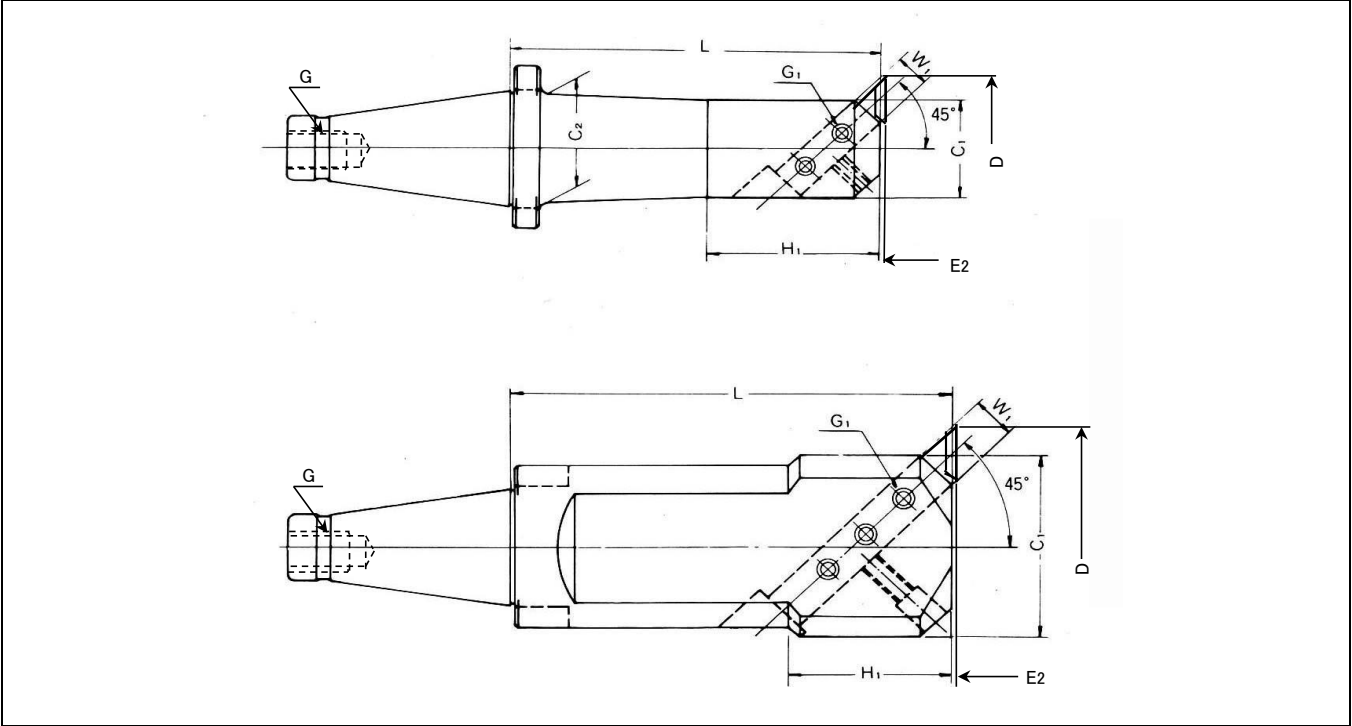

# NT50ボーリングバー ※ 角バイト式A型(45°)

呼び	D		L	C1	C2	E2	G1	H1	M1	W1	G
	MIN	MAX									
NT50(U・M)-BSA25 -120	25	38	120	20	22	1	M 6	35	100	8	1"UNC 又は M24
-BSA30 -150	30	42	150	24	26	1.6		40	130		
-BSA38 -165	38	52	165	30	33	2.6	M 8	50	145	10	
-BSA42 -195	42	56	195	34	37	2		60	175		
-BSA50 -165	50	65	165	40	44	3	M10	65	145	13	
-BSA50 -225			225						205		
-BSA62 -180	62	90	180	50	56	2		80	160	16	
-BSA62 -255			255						235		
-BSA72 -195	72	110	195	60	66	2.4		95	175	19	
-BSA72 -285			285						265		
-BSA90 -210	90	125	210	75	80	4	110	190			
-BSA90 -300			300					280			
-BSA105-195	105	160	195	90	-	3	130	-	25		
-BSA105-285			285		94			-			
-BSA130-255			130	190	255			110		-	