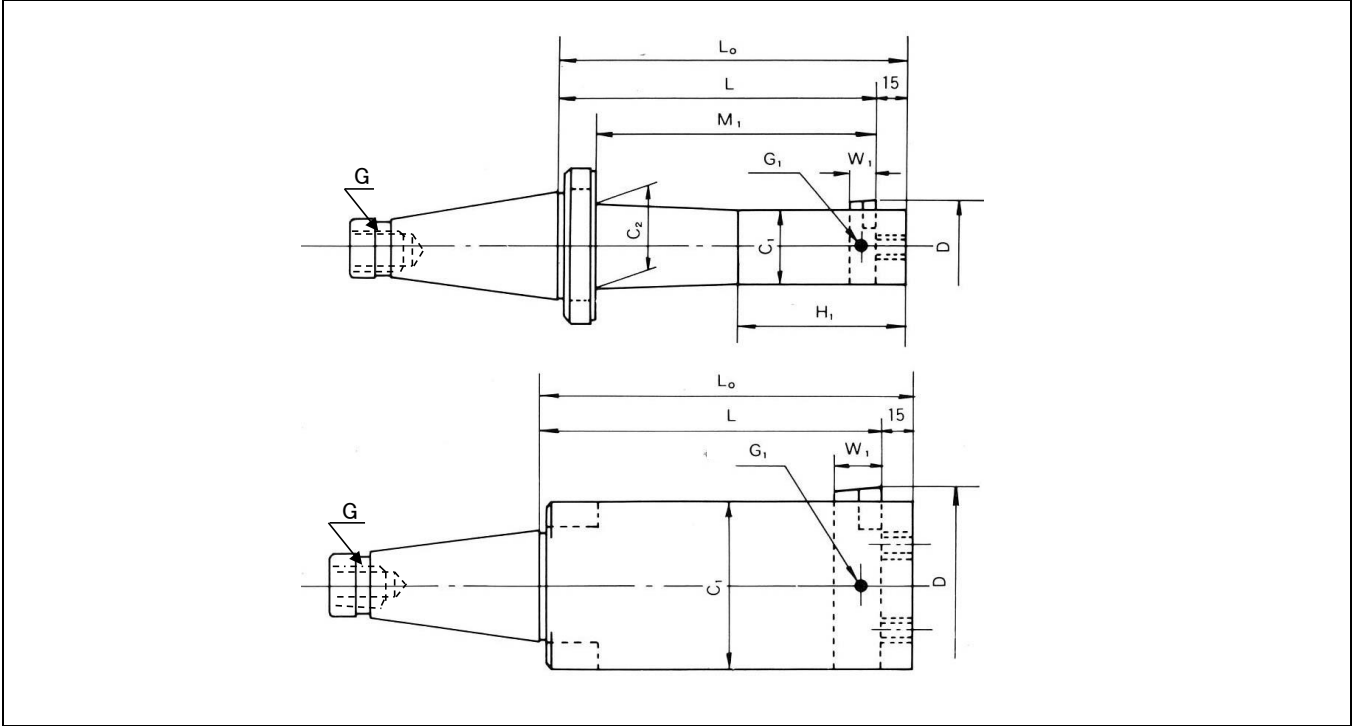

NT50ボーリングバー ※ 角バイト式B型(90°)

呼び	D		L	L ₀	C ₁	C ₂	G ₁	H ₁	M ₁	W ₁	G
	MIN	MAX									
NT50(U・M)-BSB25 -120	25	52	120	135	20	22	M 8	35	100	8	1"UNC 又は M24
-BSB38 -165	38	70	165	180	30	33	M10	55	145	10	
-BSB50 -165	50	90			40	44		70	205	13	
-BSB50 -225			225	240	50	56		80	160	16	
-BSB62 -180	62	115	180	195				60	66		
-BSB62 -255	72	135	255	270	75	80	115	265	190		
-BSB72 -195			195	210				19			
-BSB72 -285	90	150	285	300	90	94	135		190		
-BSB90 -210			210	225				25			
-BSB90 -300	105	190	300	315	M12	-	60		-		
-BSB105-195			195	210				25			
-BSB105-285	130	260	285	300	110	-	-		-		
-BSB130-255			255	270							